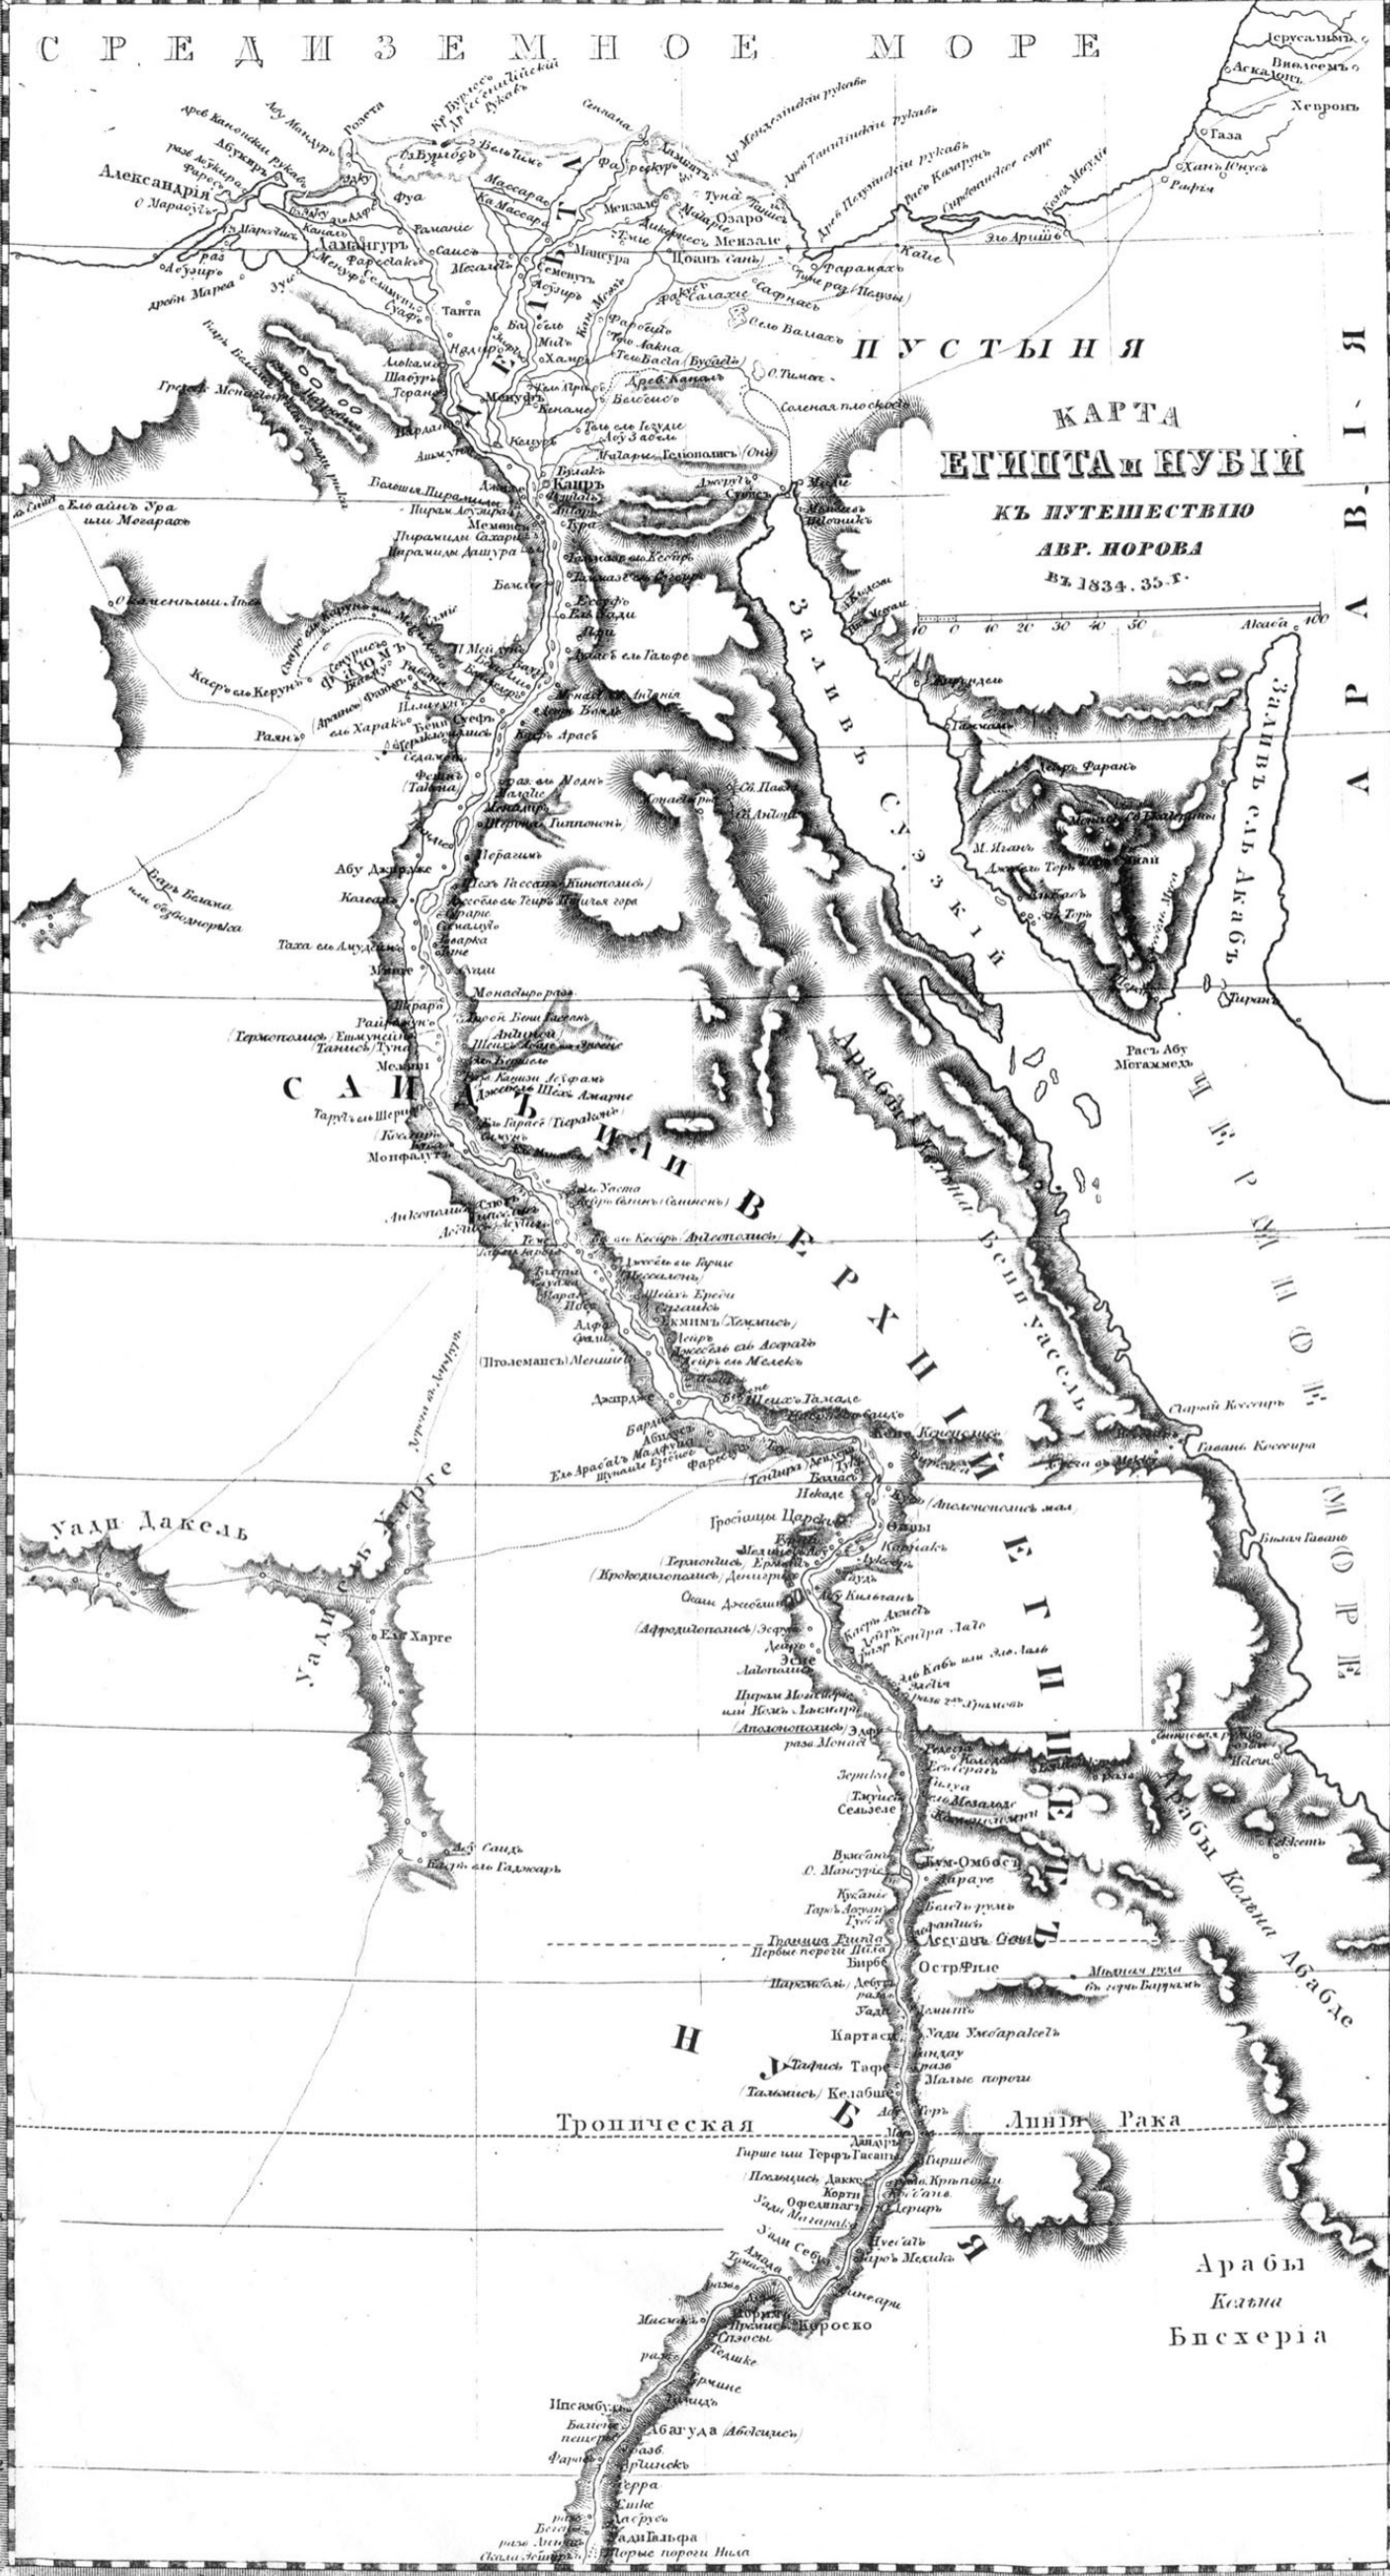

СРЕДИЗЕМНОЕ МОРЕ

КАРТА
ЕГИПТА И НУБИИ
КЪ ПУТЕШЕСТВИЮ
АВР. НОВОРА
ВЪ 1834. 35-Г.

А
Р
А
В
И
Я

САИ

НИ

ВЕРХИ

НИ

ЕГИПТ

НИ

СУДАН

Троическая

Линия

Рака

Арабы
Катна
Бисхерия